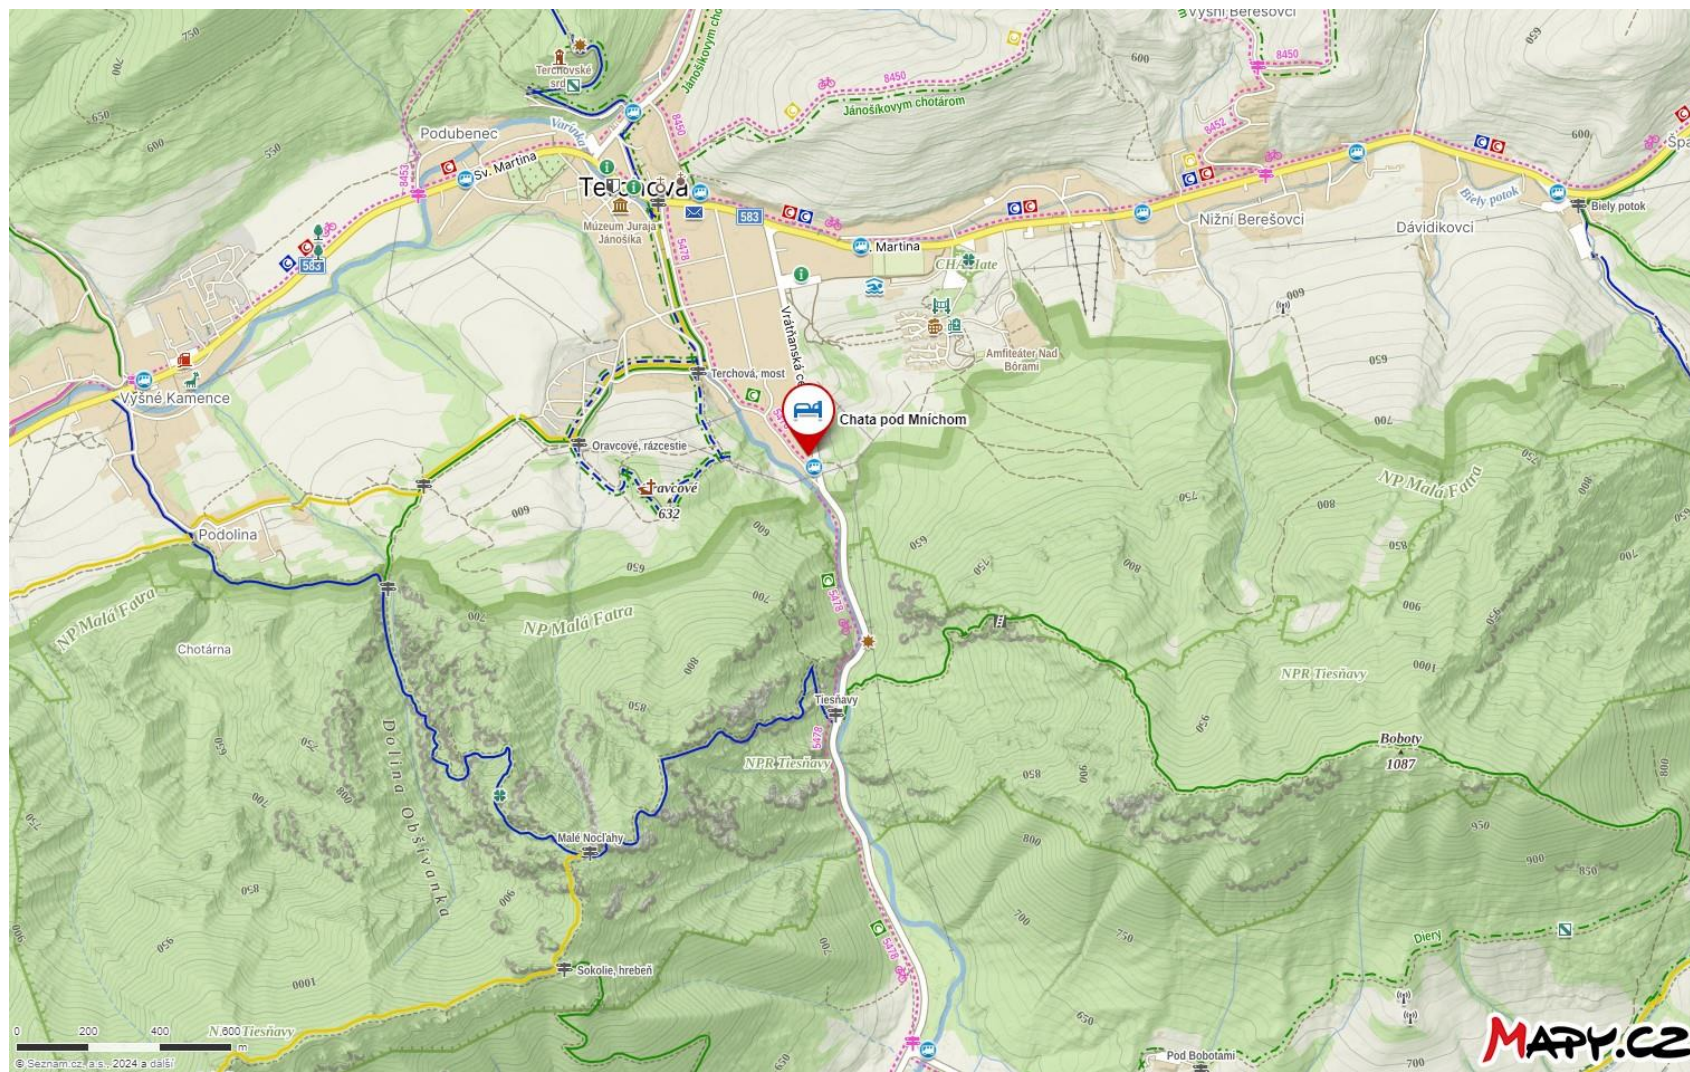

Chata Pod Mníchom
Vrátnanská Cesta 965
013 06 Terchová
Slovensko
GPS: 49.2512400N, 19.0372100E

Hledání Trasa Moje mapy

Zavřít

Chata pod Mníchom

Ubytování - ostatní

Vrátnanská cesta 965, Terchová, Slovensko

Trasa Uložit Sdílet Tipy na výlet

Chata pod Mníchom se nachází v destinaci Terchová a